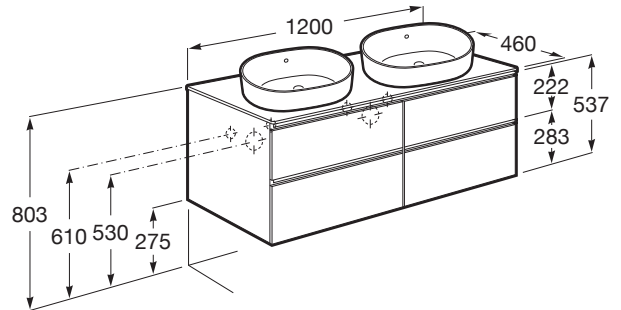

THE GAP

Mueble base de cuatro cajones para dos lavabos de sobre encimera

MEDIDAS

Longitud	1200 mm
Anchura	460 mm
Altura	537 mm

COLORES Y ACABADOS

PVPR (IVA INCLUIDO)

983,73 €

DIBUJOS TÉCNICOS

CARACTERÍSTICAS

Mueble base de cuatro cajones para dos lavabos de sobre encimera. No incluye lavabo ni grifería.

Combinación de puertas y cajones: 2 Puertas y 2 Cajones

Configuración de orificios: Sin agujeros

Estructura del mueble: Cajones

Material: Aglomerado

Material de la repisa: Aglomerado

Posición de la grifería: Central

Posición del lavabo: Central

Separadores internos

Sistema de apertura y cierre: Cajones con cierre amortiguado